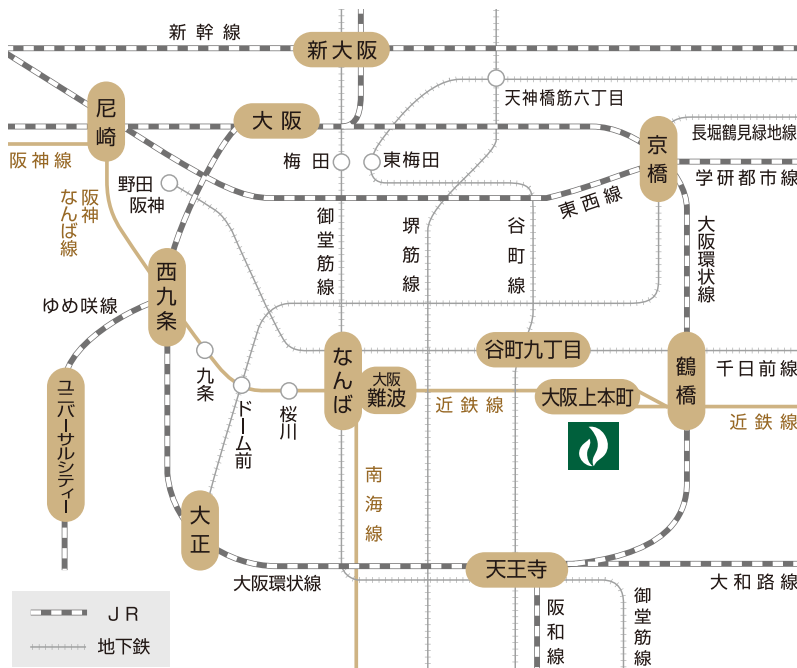

交通のご案内

路線図

付近地図

ホテルまでのアクセス

- 大阪上本町駅 14番出口より(徒歩) 約3分
- 地下鉄 谷町九丁目駅より(徒歩) 約8分
- 市バス 上本町六丁目より(徒歩) 約5分
- JR 鶴橋駅より(徒歩) 約12分
- なんば駅より(近鉄線・バス) 約10分
- 天王寺駅より(バス・地下鉄谷町線) 約15分
- 大阪駅より(JRと近鉄線) 約30分
- 新大阪駅より(地下鉄) 約30分
- 大阪空港(伊丹空港)より(空港リムジンバス) 約35分
- 関西国際空港より(南海線・JR)(空港リムジンバス) 約60分

関西国際空港、大阪空港へは、
上本町より空港リムジンバスが連絡しております

ホテル アウイーナ 大阪

〒543-0031 大阪市天王寺区石ヶ辻町19番12号
TEL:06-6772-1441 FAX:06-6772-1095