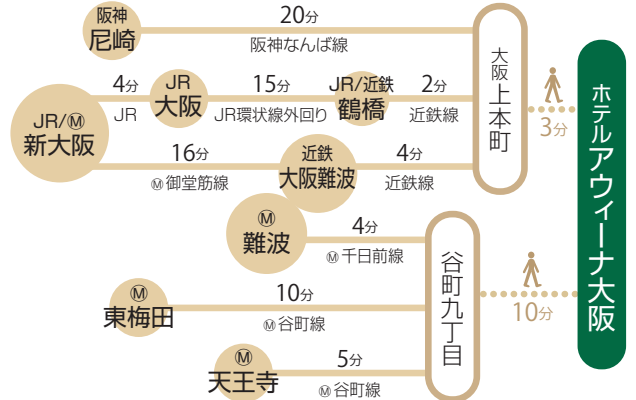

交通のご案内

路線図

※所要時間は目安です
※M = 大阪メトロ

<天王寺からはバスが便利です>
天王寺駅(あべのハルカス)⇄上本町駅のシャトルバス
運賃100円で、約15分で駅バス乗り場に到着します。

付近地図

ホテルまでのアクセス

- 大阪シティバス 上本町六丁目より(徒歩) 約5分
- JR 鶴橋駅より(徒歩) 約12分
- なんば駅より(近鉄線) 約10分
- 天王寺駅より(バスまたは大阪メトロ谷町線) 約15分
- 大阪駅より(JRと近鉄線) 約30分
- 新大阪駅より(大阪メトロ) 約30分
- 大阪空港(伊丹空港)より(空港リムジンバス) 約35分
- 関西国際空港より(南海線・JR)(空港リムジンバス) 約60分

「上本町駅バス乗り場」より
空港リムジンバス、天王寺駅ゆきバスが連絡しております

- 近鉄「大阪上本町」駅(14番出口)より南へ約300m(3分)
- 大阪メトロ谷町線「谷町九丁目」駅より地下通路を東へ約500m進み、
上本町駅(14番出口)より南へ約300m(所要時間10分)

ホテル アウーナ 大阪

〒543-0031 大阪市天王寺区石ヶ辻町19番12号
TEL:06-6772-1441 FAX:06-6772-1095