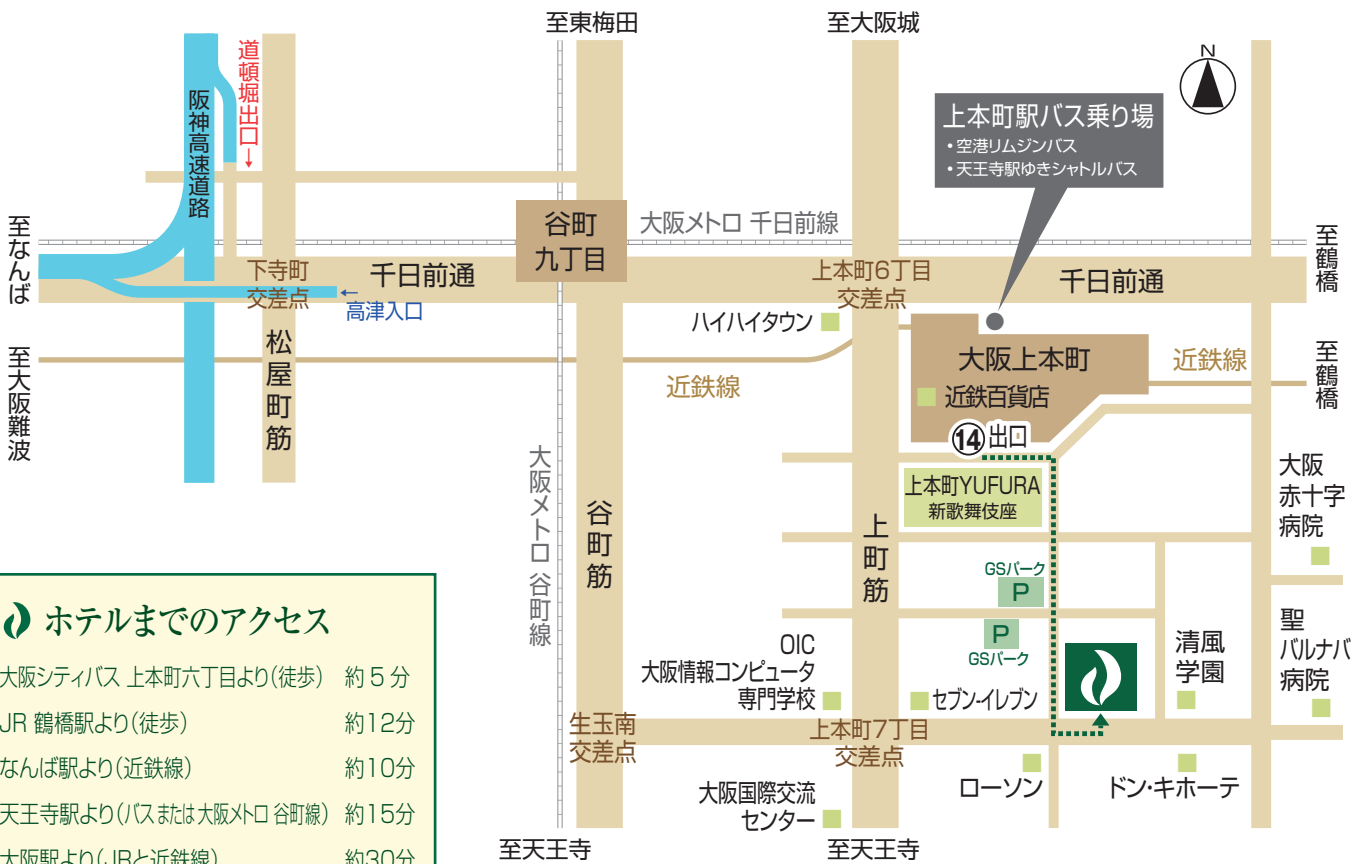

交通のご案内

路線図

※所要時間は目安です
※M = 大阪メトロ

<天王寺からはバスが便利です>
天王寺駅(あべのハルカス)⇄上本町駅のシャトルバス
運賃100円で、約15分で駅バス乗り場に到着します。

付近地図

ホテルまでのアクセス

- 大阪シティバス 上本町六丁目より(徒歩) 約5分
- JR 鶴橋駅より(徒歩) 約12分
- なんば駅より(近鉄線) 約10分
- 天王寺駅より(バスまたは大阪メトロ谷町線) 約15分
- 大阪駅より(JRと近鉄線) 約30分
- 新大阪駅より(大阪メトロ) 約30分
- 大阪空港(伊丹空港)より(空港リムジンバス) 約35分
- 関西国際空港より(南海線・JR)(空港リムジンバス) 約60分

「上本町駅バス乗り場」より
空港リムジンバス、天王寺駅ゆきバスが連絡しております

- 近鉄「大阪上本町」駅(14番出口)より南へ約300m(3分)
- 大阪メトロ谷町線「谷町九丁目」駅より地下通路を東へ約500m進み、
上本町駅(14番出口)より南へ約300m(所要時間10分)

ホテル アウーナ 大阪

〒543-0031 大阪市天王寺区石ヶ辻町19番12号
TEL:06-6772-1441 FAX:06-6772-1095