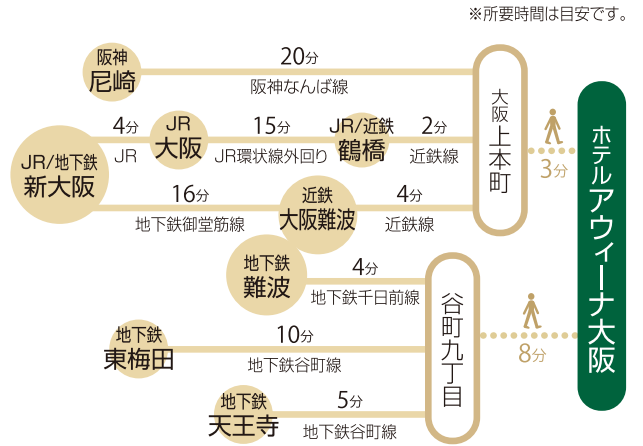

交通のご案内

路線図

付近地図

ホテルまでのアクセス

- 大阪上本町駅 14番出口より(徒歩) 約3分
- 地下鉄 谷町九丁目駅より(徒歩) 約8分
- 市バス 上本町六丁目より(徒歩) 約5分
- JR 鶴橋駅より(徒歩) 約12分
- なんば駅より(近鉄線・バス) 約10分
- 天王寺駅より(バス・地下鉄谷町線) 約15分
- 大阪駅より(JRと近鉄線) 約30分
- 新大阪駅より(地下鉄) 約30分
- 大阪空港(伊丹空港)より(空港リムジンバス) 約35分
- 関西国際空港より(南海線・JR)(空港リムジンバス) 約60分