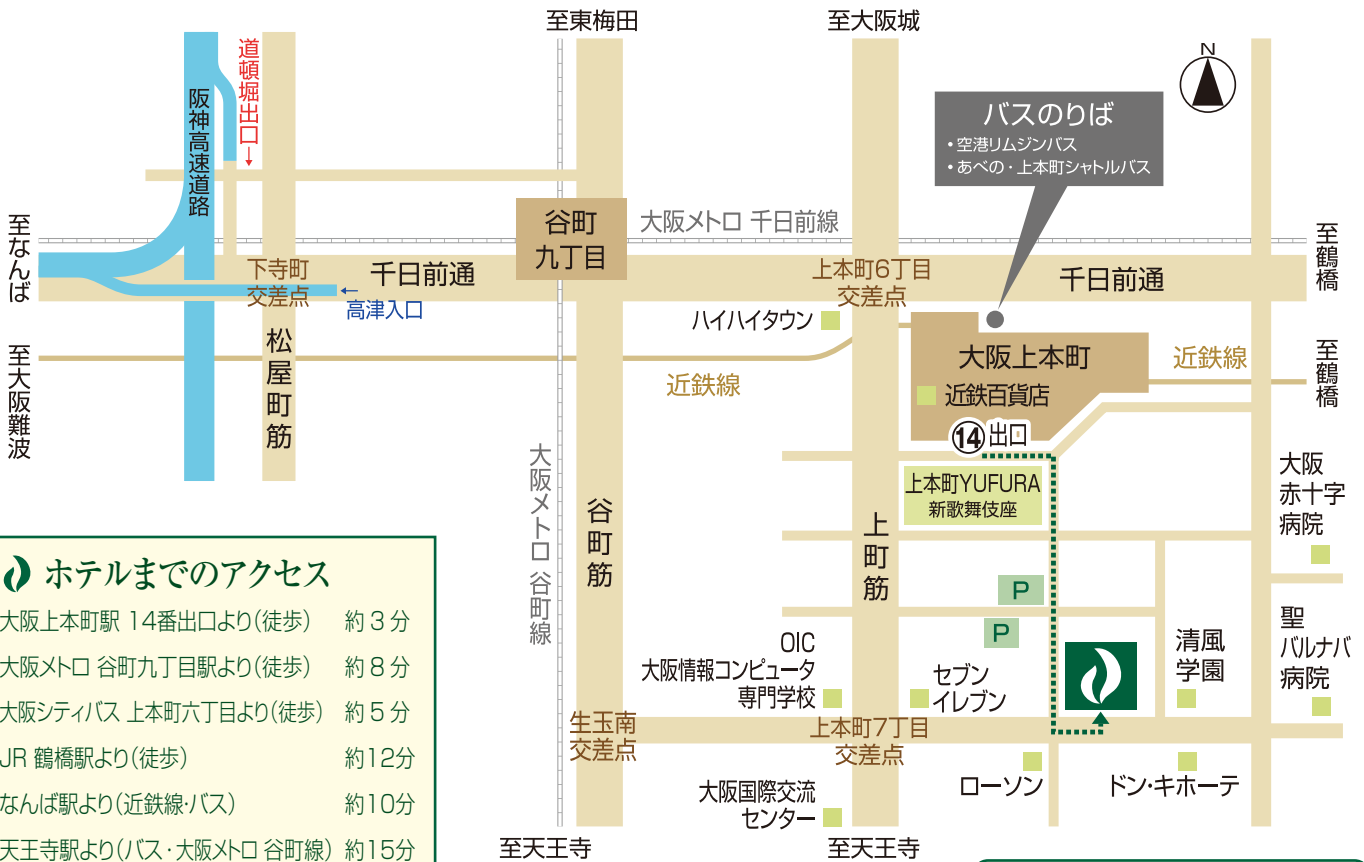

# 交通のご案内

## 路線図

※所要時間は目安です  
※M = 大阪メトロ

## 付近地図

### ホテルまでのアクセス

- 大阪上本町 14番出口より(徒歩) 約3分
- 大阪メトロ 谷町九丁目駅より(徒歩) 約8分
- 大阪シティバス 上本町六丁目より(徒歩) 約5分
- JR 鶴橋駅より(徒歩) 約12分
- なんば駅より(近鉄線・バス) 約10分
- 天王寺駅より(バス・大阪メトロ 谷町線) 約15分
- 大阪駅より(JRと近鉄線) 約30分
- 新大阪駅より(大阪メトロ) 約30分
- 大阪空港(伊丹空港)より(空港リムジンバス) 約35分
- 関西国際空港より(南海線・JR)(空港リムジンバス) 約60分