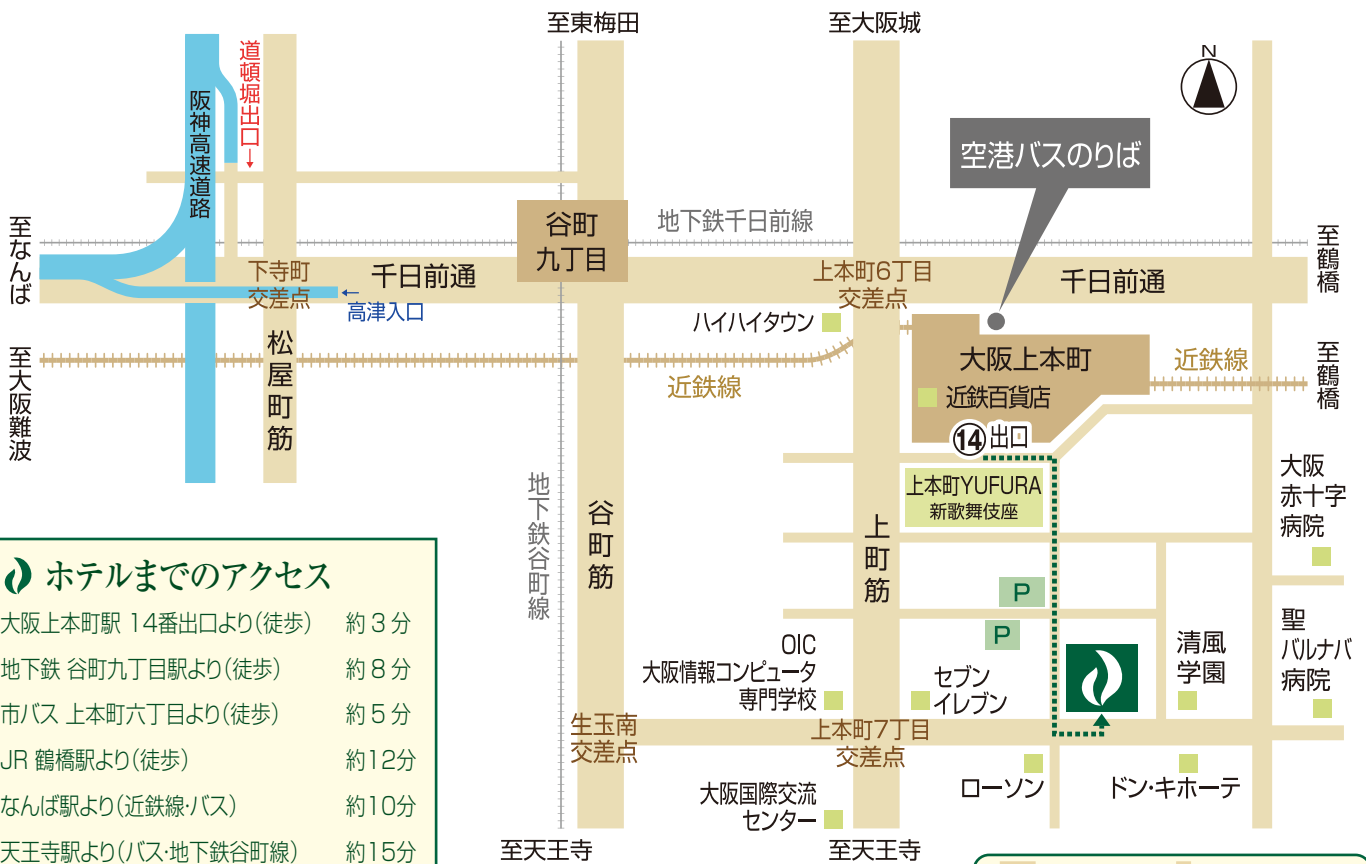

交通のご案内

路線図

付近地図

ホテルまでのアクセス

- 大阪上本町駅 14番出口より(徒歩) 約3分
- 地下鉄 谷町九丁目駅より(徒歩) 約8分
- 市バス 上本町六丁目より(徒歩) 約5分
- JR 鶴橋駅より(徒歩) 約12分
- なんば駅より(近鉄線・バス) 約10分
- 天王寺駅より(バス・地下鉄谷町線) 約15分
- 大阪駅より(JRと近鉄線) 約30分
- 新大阪駅より(地下鉄) 約30分
- 大阪空港(伊丹空港)より(空港リムジンバス) 約35分
- 関西国際空港より(南海線・JR)(空港リムジンバス) 約60分

関西国際空港、大阪空港へは、
上本町より空港リムジンバスが連絡しております

ホテル アウイーナ 大阪

〒543-0031 大阪市天王寺区石ヶ辻町19番12号
TEL:06-6772-1441 FAX:06-6772-1095