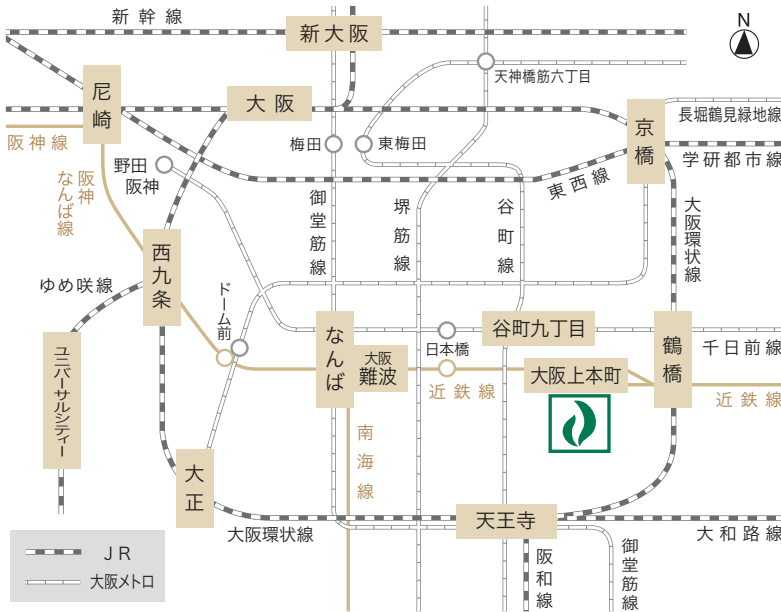

交通のご案内

路線図

※所要時間は目安です
※M = 大阪メトロ

<天王寺からはバスが便利です>
天王寺駅(あべのハルカス)⇄上本町駅のシャトルバス
運賃100円で、約15分で駅バス乗り場に到着します。

付近地図

ホテルまでのアクセス

- 大阪シティバス 上本町六丁目より(徒歩) 約5分
- JR 鶴橋駅より(徒歩) 約12分
- なんば駅より(近鉄線) 約10分
- 天王寺駅より(バスまたは大阪メトロ谷町線) 約15分
- 大阪駅より(JRと近鉄線) 約30分
- 新大阪駅より(大阪メトロ) 約30分
- 大阪空港(伊丹空港)より(空港リムジンバス) 約35分
- 関西国際空港より(南海線・JR)(空港リムジンバス) 約60分

「上本町駅バス乗り場」より
空港リムジンバス、天王寺駅ゆきバスが連絡しております

- 近鉄「大阪上本町」駅(14番出口)より南へ約300m(3分)
- 大阪メトロ谷町線「谷町九丁目」駅より地下通路を東へ約500m進み、
上本町駅(14番出口)より南へ約300m(所要時間10分)

ホテル アウーナ 大阪

〒543-0031 大阪市天王寺区石ヶ辻町19番12号
TEL:06-6772-1441 FAX:06-6772-1095