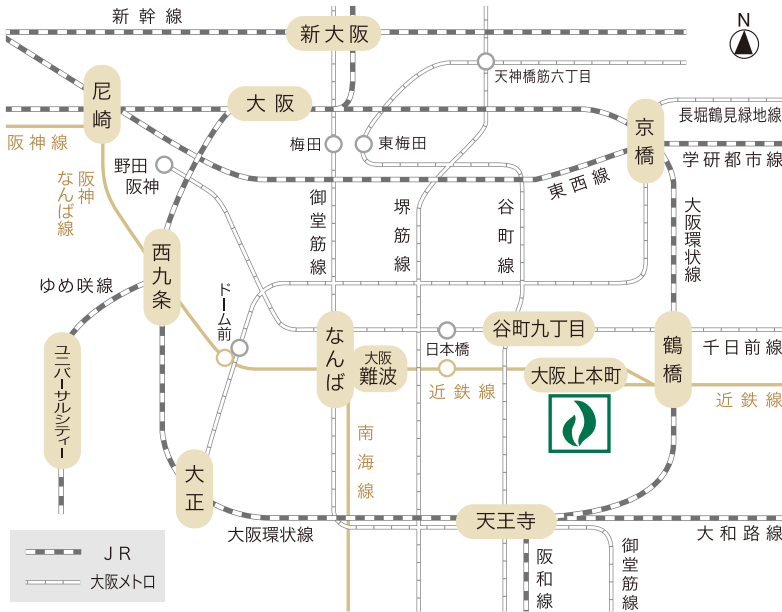

# 交通のご案内

## 路線図

※所要時間は目安です  
※M = 大阪メトロ

## 付近地図

### ホテルまでのアクセス

- 大阪上本町 14番出口より(徒歩) 約3分
- 大阪メトロ 谷町九丁目駅より(徒歩) 約8分
- 大阪シティバス 上本町六丁目より(徒歩) 約5分
- JR 鶴橋駅より(徒歩) 約12分
- なんば駅より(近鉄線・バス) 約10分
- 天王寺駅より(バス・大阪メトロ 谷町線) 約15分
- 大阪駅より(JRと近鉄線) 約30分
- 新大阪駅より(大阪メトロ) 約30分
- 大阪空港(伊丹空港)より(空港リムジンバス) 約35分
- 関西国際空港より(南海線・JR)(空港リムジンバス) 約60分