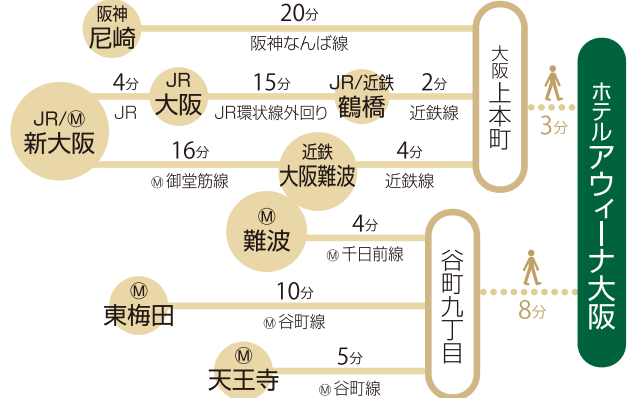

# 交通のご案内

## 路線図

※所要時間は目安です  
※M = 大阪メトロ