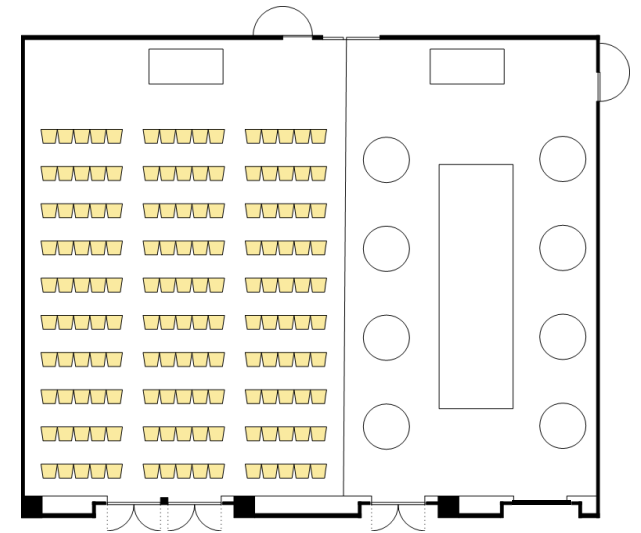

【中宴会場テーブルプラン例】

着席パーティ（葛城全室）

スクール型（葛城全室）

シアター型（葛城東） & 立食パーティ（葛城西）

*備品の配置によってはテーブルプランが異なる場合がございます。