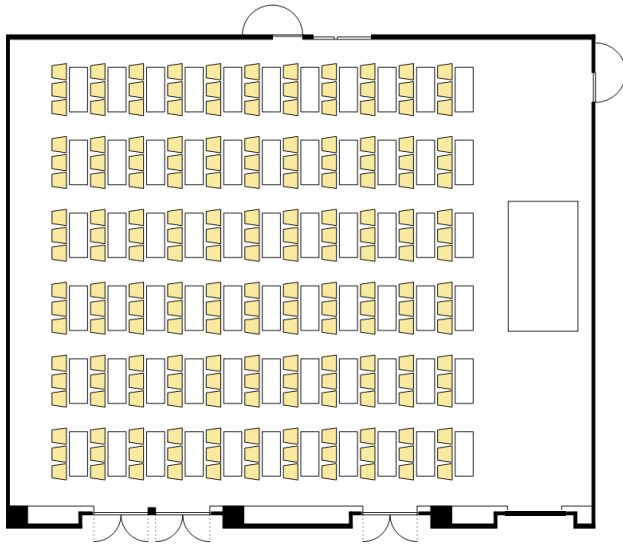

【中宴会場テーブルプラン例】

着席パーティ（葛城全室）

スクール型（葛城全室）

シアター型（葛城東） & 立食パーティ（葛城西）

*備品の配置によってはテーブルプランが異なる場合がございます。