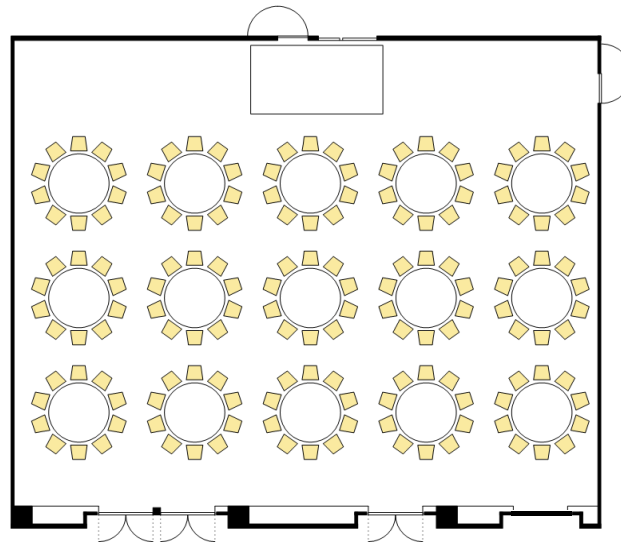

【中宴会場テーブルプラン例】

着席パーティ（葛城全室）

スクール型（葛城全室）

シアター型（葛城東） & 立食パーティ（葛城西）

*備品の配置によってはテーブルプランが異なる場合がございます。