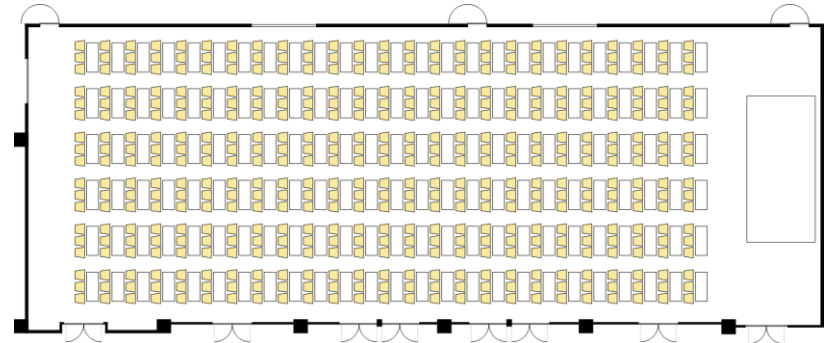

【大宴会場テーブルプラン例】

着席パーティ(金剛全室)

スクール型(金剛全室)

スクール型(金剛東)&着席パーティ(金剛中+西)

立食パーティ(金剛東)&スクール型(金剛中+西)

* 備品の配置によってはテーブルプランが異なる場合がございます。