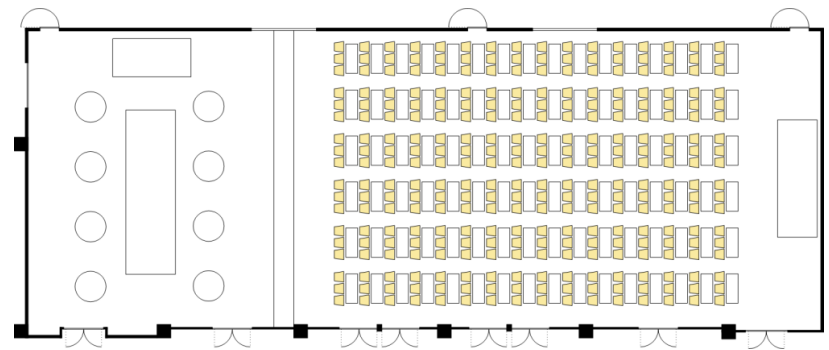

【大宴会場テーブルプラン例】

着席パーティ(金剛全室)

スクール型(金剛全室)

スクール型(金剛東)&着席パーティ(金剛中+西)

立食パーティ(金剛東)&スクール型(金剛中+西)

* 備品の配置によってはテーブルプランが異なる場合がございます。