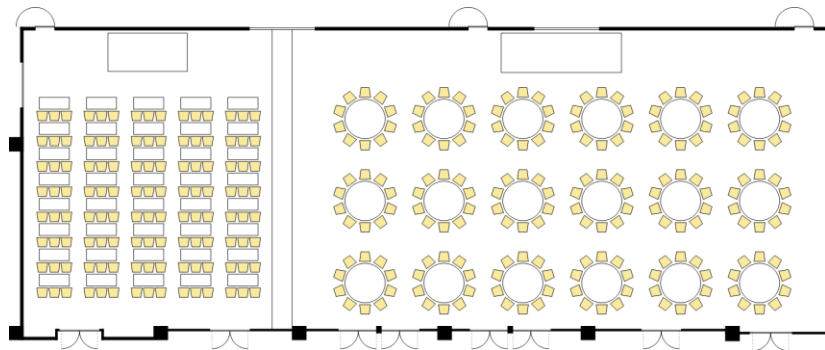

【大宴会場テーブルプラン例】

着席パーティ(金剛全室)

スクール型(金剛全室)

スクール型(金剛東)&着席パーティ(金剛中+西)

立食パーティ(金剛東)&スクール型(金剛中+西)

* 備品の配置によってはテーブルプランが異なる場合がございます。