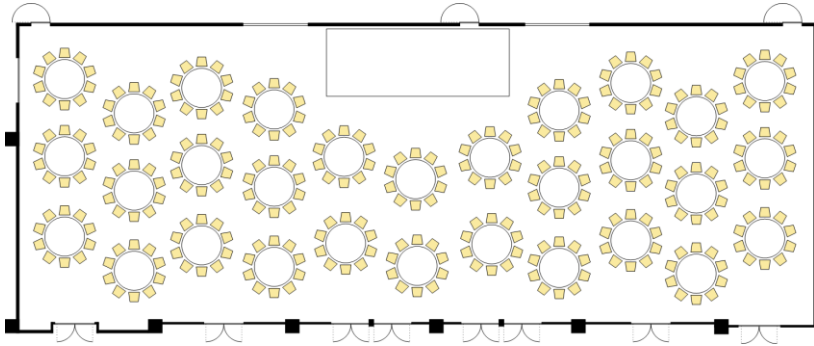

【大宴会場テーブルプラン例】

着席パーティ(金剛全室)

スクール型(金剛全室)

スクール型(金剛東)&着席パーティ(金剛中+西)

立食パーティ(金剛東)&スクール型(金剛中+西)

* 備品の配置によってはテーブルプランが異なる場合がございます。